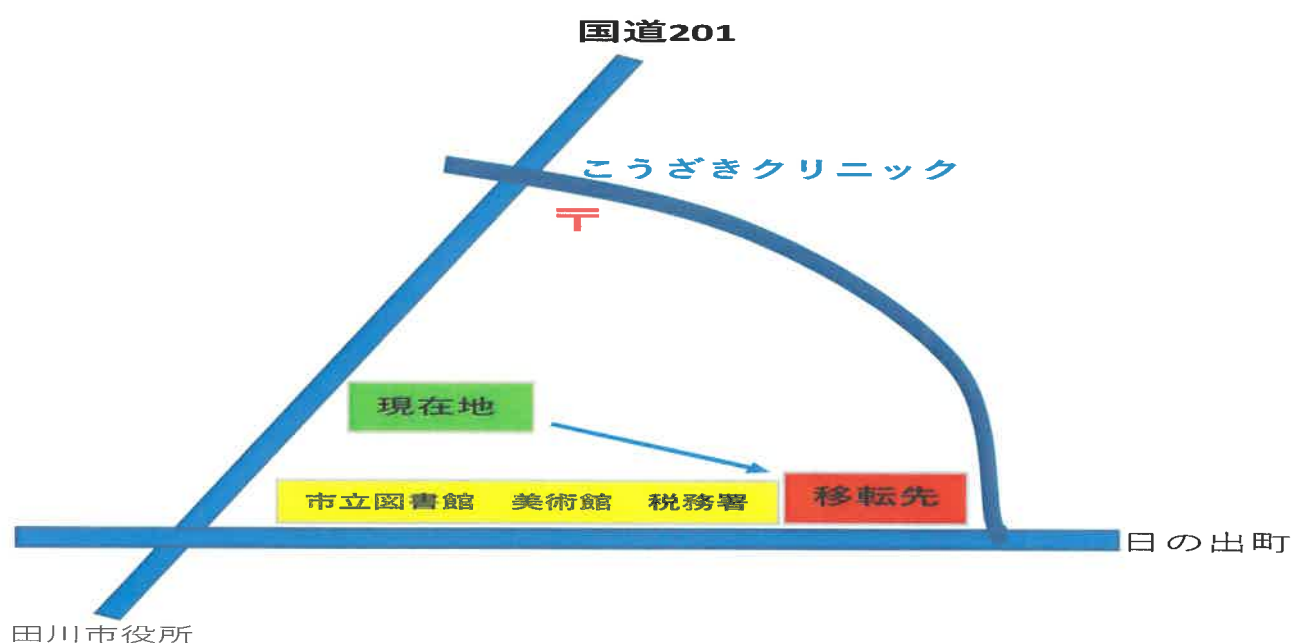

田川診療所新築移転のお知らせ

田川診療所の新築移転の日程についてお知らせいたします。

2022年10月11日(火)以降につきましては以下の場所に
移転致しますのでお間違えの無いようよろしくお願い致します。

田川診療所